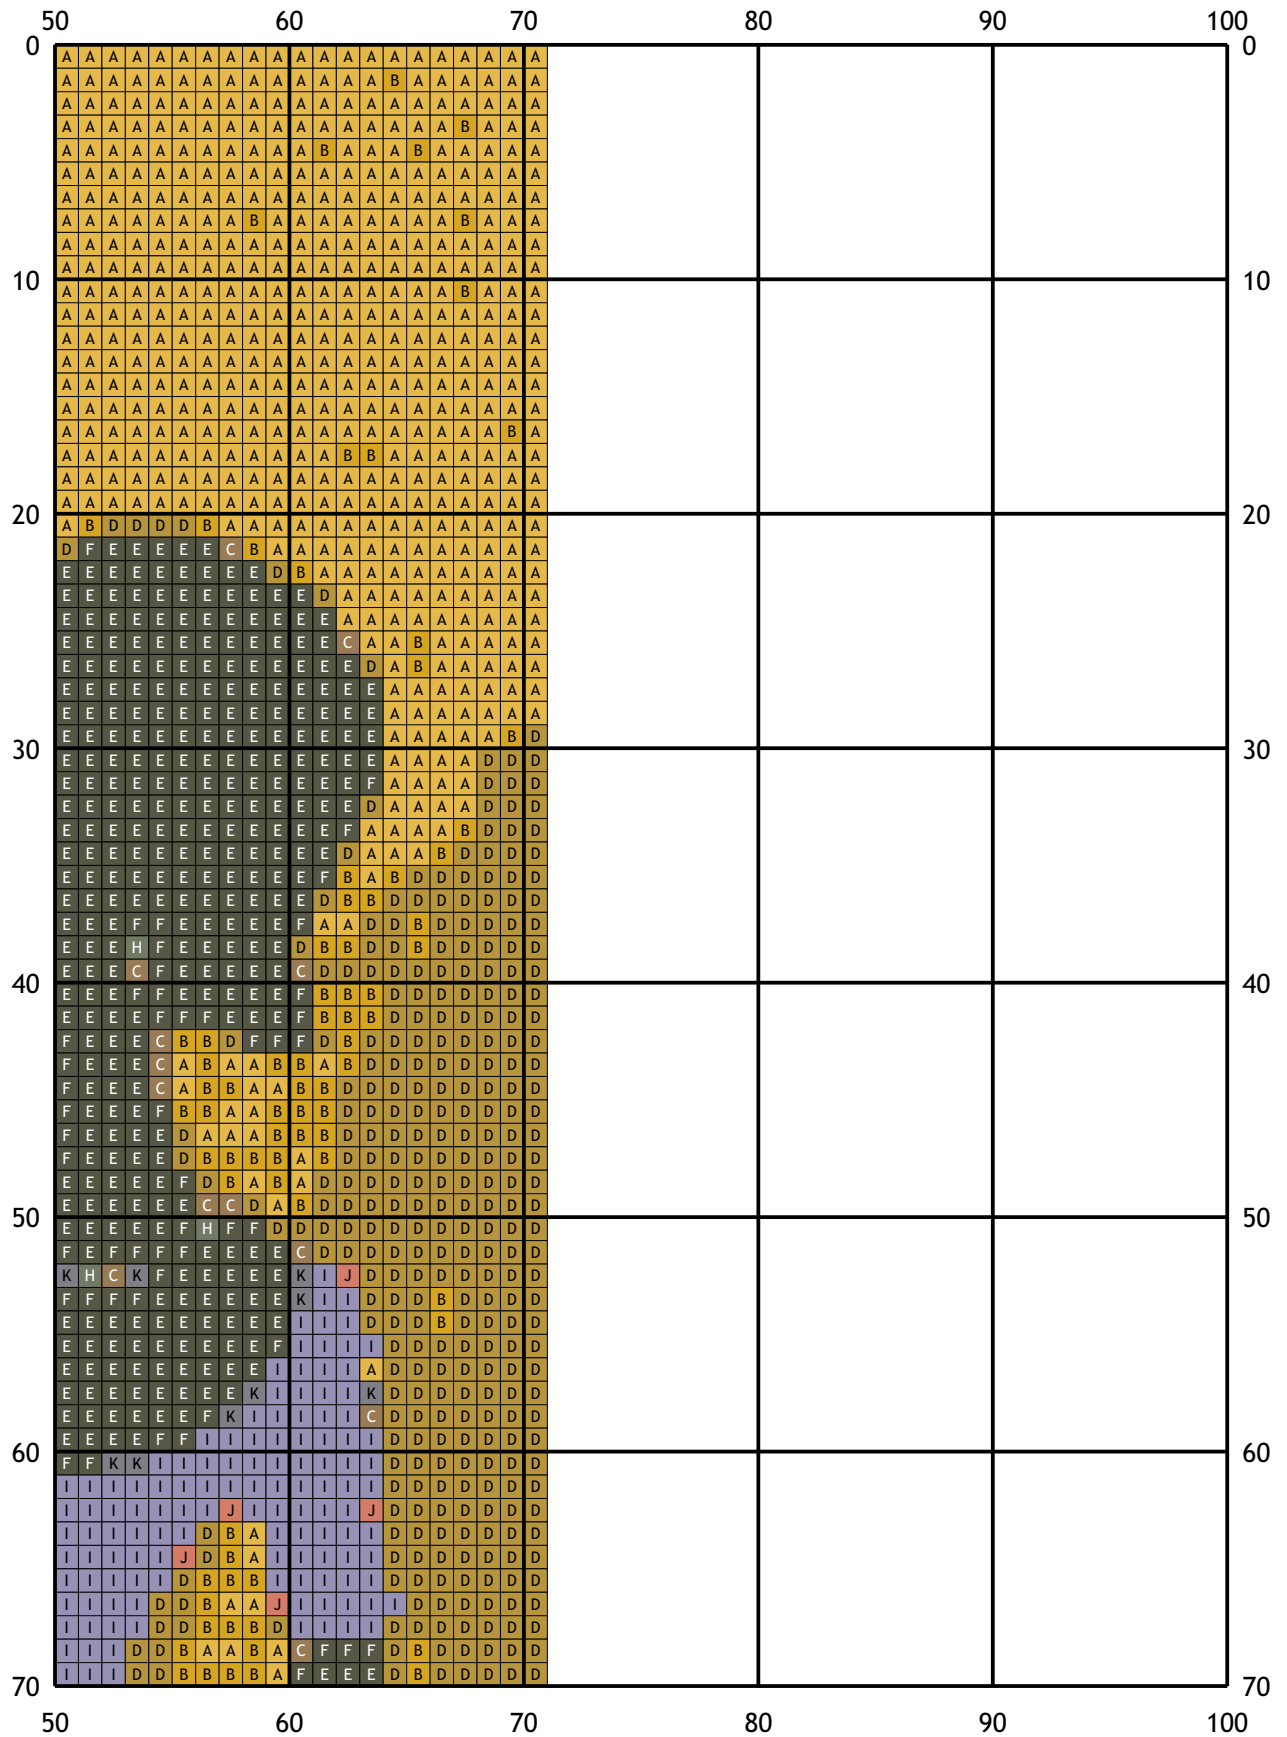

Каталог: igolki.net

Код схемы: jxmfhrsquy

Название: беседа

Всего цветов: 14

Размер: 71x100 стежков.

Разбивка схемы: 2x2 страницы

Версия процессора: 0.1.3

Дата создания: 14.10.2008

Схема для вышивания крестом

Карта цветов (DMC)

A 729 - old gold md (2005)

D 3828 - hazel nut brown (1338)

G 632 - desert sand ul vy dk (31)

J 356 - terra cotta md (17)

M 3858 - rosewood md (48)

B 3852 - straw vy dk (654)

E 645 - beaver gray vy dk (1202)

H 646 - beaver gray dk (12)

K 414 - steel gray dk (41)

N 3834 - grape dk (14)

C 840 - beige brown md (162)

F 535 - ash gray vy lt (293)

I 155 - blue violet md dk (656)

L 3350 - dusty rose ul dk (627)